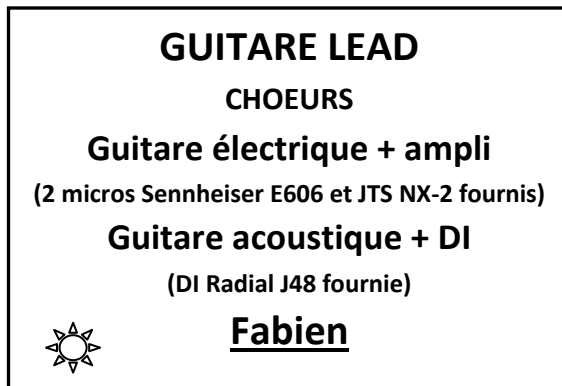

**Contact son :**

Guillaume - 06 80 77 94 12

Olivier - 06 82 01 84 90

<http://www.lm-le-groupe.fr>

E-mail : [info@lm-le-groupe.fr](mailto:info@lm-le-groupe.fr)

Nombre de lignes XLR : 8

Nombre de lignes XLR : 1\*