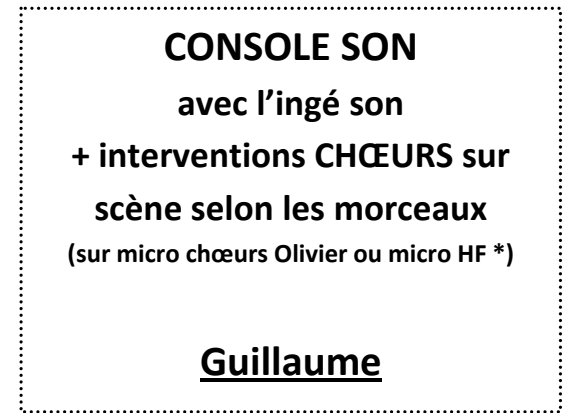

**Contact son :**

Guillaume - 06 80 77 94 12

Olivier - 06 82 01 84 90

<http://www.lm-le-groupe.fr>

E-mail : [info@lm-le-groupe.fr](mailto:info@lm-le-groupe.fr)

Nombre de lignes XLR : 8

Nombre de lignes XLR : 1\*